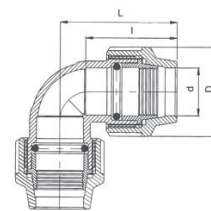

Kolano 90° równoprzelotowe KRHDPEs
Elbow 90°

Opakowanie

Nr kat.	d x d	C	H	L	małe	duże
KPE20T	20 x 20	43	49	63	40	100
KPE25T	25 x 25	50	55	72	25	60
KPE32T	32 x 32	58	64	84	35	80
KPE40T	40 x 40	74	80	100	18	48
KPE50T	50 x 50	85	91	117	10	25
KPE63T	63 x 63	99	95	127	8	18