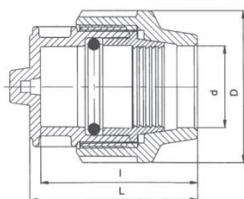

Uszczelka do rur pustych URHDPEp
End plug for pipes

Opakowanie

Nr kat.	d	D	l	L	małe	duże
ZAS20T	20	43	51	69	70	140
ZAS25T	25	50	54	77	50	125
ZAS32T	32	58	62	88	30	80
ZAS40T	40	74	74	98	45	90
ZAS50T	50	85	85	110	26	66
ZAS63T	63	99	94	121	16	42