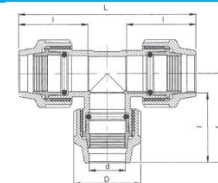

Trójnik równoprzelotowy TRHDPEs Tee 90°

Opakowanie

Nr kat.	d x d x d	D	l	l₁	l₂	L	małe	duże
TPE20T	20 x 20 x 20	43	52	63	126	25	60	60
TPE25T	25 x 25 x 25	50	59	73	146	17	45	45
TPE32T	32 x 32 x 32	58	66	85	169	25	58	58
TPE40T	40 x 40 x 40	74	80	100	200	15	32	32
TPE50T	50 x 50 x 50	85	92	117	235	7	17	17
TPE63T	63 x 63 x 63	99	95	127	253	5	12	12